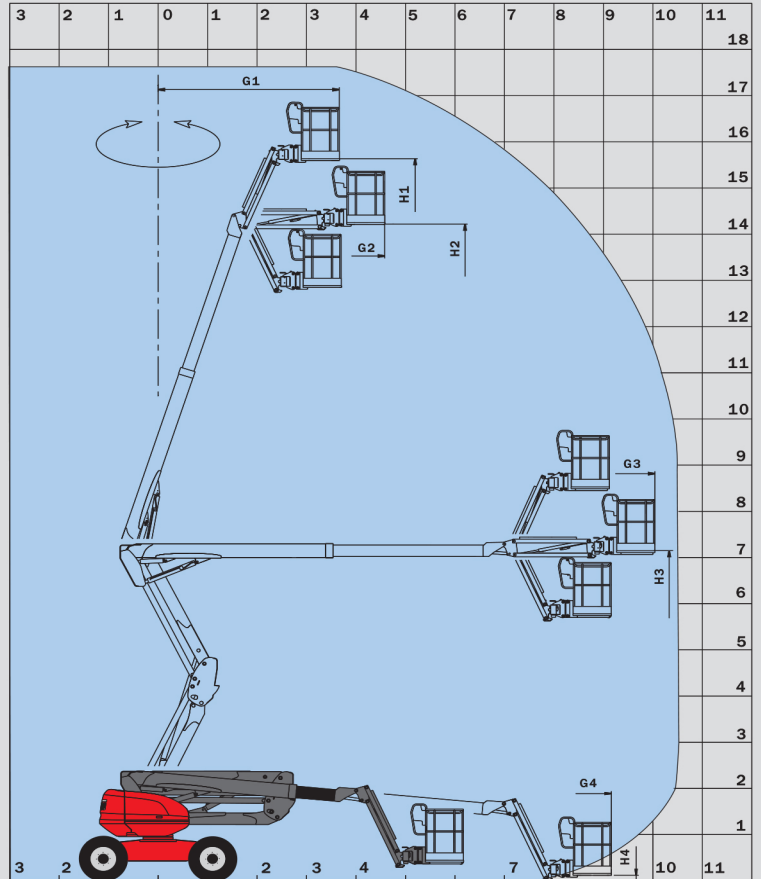

180 ATJ

Capacité .....230 kg dont 2 personnes
Utilisation extérieur .....Vent 45 km/h

Hauteur de travail .....17,65 m
Hauteur de plancher .....15,65 m

Déport maxi/surplomb .....10,60 m/7,15 m
Longueur .....7,77 m
Longueur position transport .....5,77 m
Largeur hors tout .....2,30 m
Hauteur hors tout .....2,37 m
Dimensions panier .....1,80 m x 0,80 m
Garde au sol .....42,5 cm
Rayon de giration (intérieur/extérieur) ..1,32 m/3,66 m

Rotation de la tourelle .....350°
Rotation du panier .....180°
Bras pendulaire .....140°

Moteur thermique
PERKINS 404 C 22 .....45 cv

Vitesse de translation maxi .....6 km/h
Temps d'élévation .....40 s

Pente franchissable .....40 %
Pente et devers maxi .....5° ou 9%

Huile hydraulique .....54 l.
Carburant .....52 l.

Pneumatiques .....18"
4 roues motrices et 4 roues directrices
Roues en position crabe

Poids .....8090 kg

Equipements standards

- Commandes proportionnelles
- 4 mouvements simultanés
- Pneus mousse
- Blocage de différentiel
- Pont avant à glissement limité
- Boîtier d'aide au diagnostic
- Hora mètre
- Témoin de carburant niveau faible
- Klaxon
- Gyrophare
- Alarme sonore et témoin lumineux en dévers et surcharge
- Déverrouillage dévers
- Anneaux d'élingage
- Pompe électrique de secours
- Pré-disposition 230 V
- Pédale homme mort
- Boîte à outils

Options

- **Essieu oscillant**
- **Rotation continue**
- **Génératrice Embarquée**
- Prise 230V avec Disjoncteur Différentiel