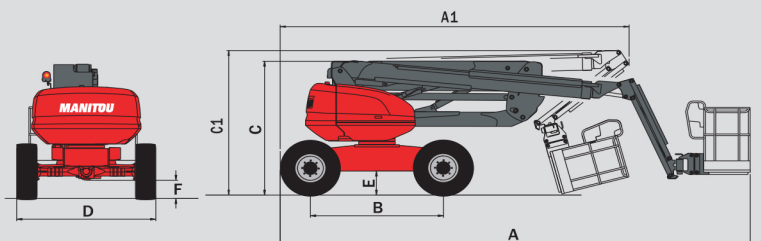

180 ATJ

Capacité .....230 kg dont 2 personnes
Utilisation extérieur .....Vent 45 km/h

Hauteur de travail .....17,65 m
Hauteur de plancher .....15,65 m

Déport maxi/surplomb .....10,60 m/7,15 m
Longueur .....7,77 m
Longueur position transport .....5,77 m
Largeur hors tout .....2,30 m
Hauteur hors tout .....2,37 m
Dimensions panier .....1,80 m x 0,80 m
Garde au sol .....42,5 cm
Rayon de giration (intérieur/extérieur) ..1,32 m/3,66 m

Rotation de la tourelle .....350°
Rotation du panier .....180°
Bras pendulaire .....140°

Moteur thermique
PERKINS 404 C 22 .....45 cv

Vitesse de translation maxi .....6 km/h
Temps d'élévation .....40 s

Pente franchissable .....40 %
Pente et devers maxi .....5° ou 9%

Huile hydraulique .....54 l.
Carburant .....52 l.

Pneumatiques .....18"
4 roues motrices et 4 roues directrices
Roues en position crabe

Poids .....8090 kg

Equipements standards

- Commandes proportionnelles
- 4 mouvements simultanés
- Pneus mousse
- Blocage de différentiel
- Pont avant à glissement limité
- Boîtier d'aide au diagnostic
- Hora mètre
- Témoin de carburant niveau faible
- Klaxon
- Gyrophare
- Alarme sonore et témoin lumineux en dévers et surcharge
- Déverrouillage dévers
- Anneaux d'élingage
- Pompe électrique de secours
- Pré-disposition 230 V
- Pédale homme mort
- Boîte à outils

Options

- **Essieu oscillant**
- **Rotation continue**
- **Génératrice Embarquée**
- Prise 230V avec Disjoncteur Différentiel