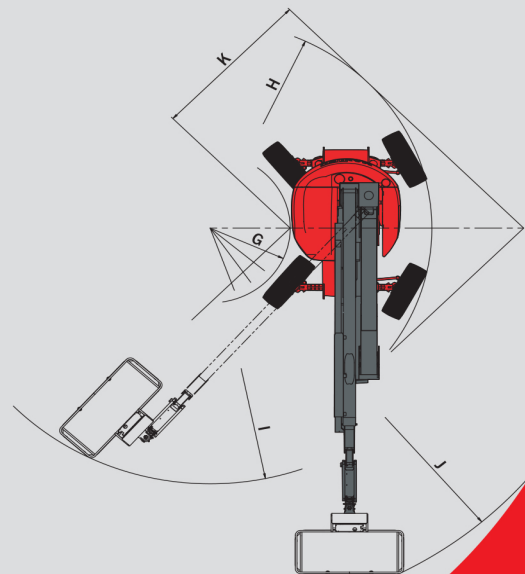

A	7775
A1	5770
B	2200
C	2370
C1	2560
D	2300
E	425
F	325
G	1325
G1	3660
G2	4580
G3	10040
G4	9160
H	3665
H1	15700
H2	14250
H3	7150
H4	120
I	4530
J	6875
K	2730

mm