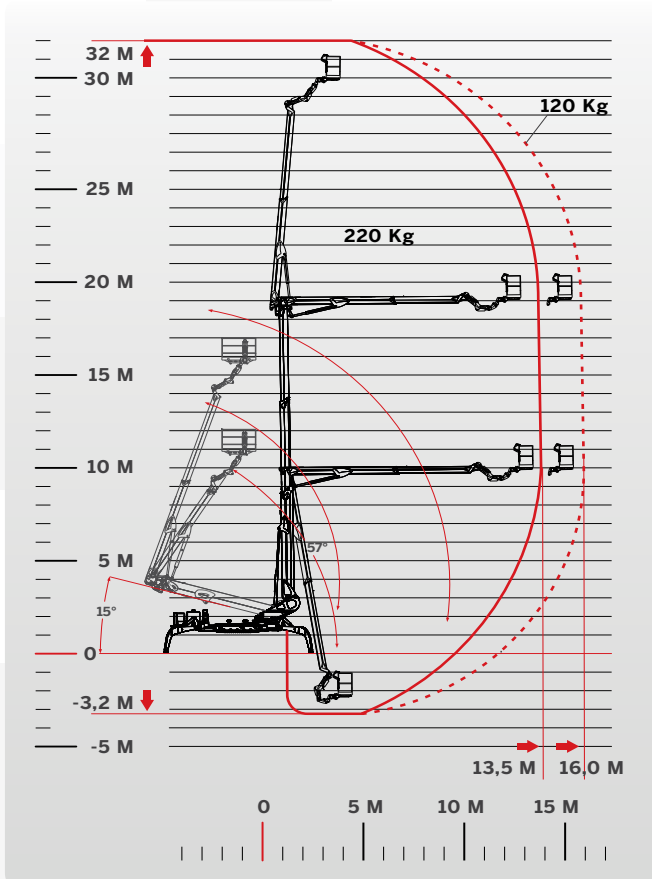

DONNÉES TECHNIQUES

CAPACITÉ MAXIMALE

220 KG + 60 KG ~~X~~
120 KG + 40 KG ~~X~~

PRESTATIONS