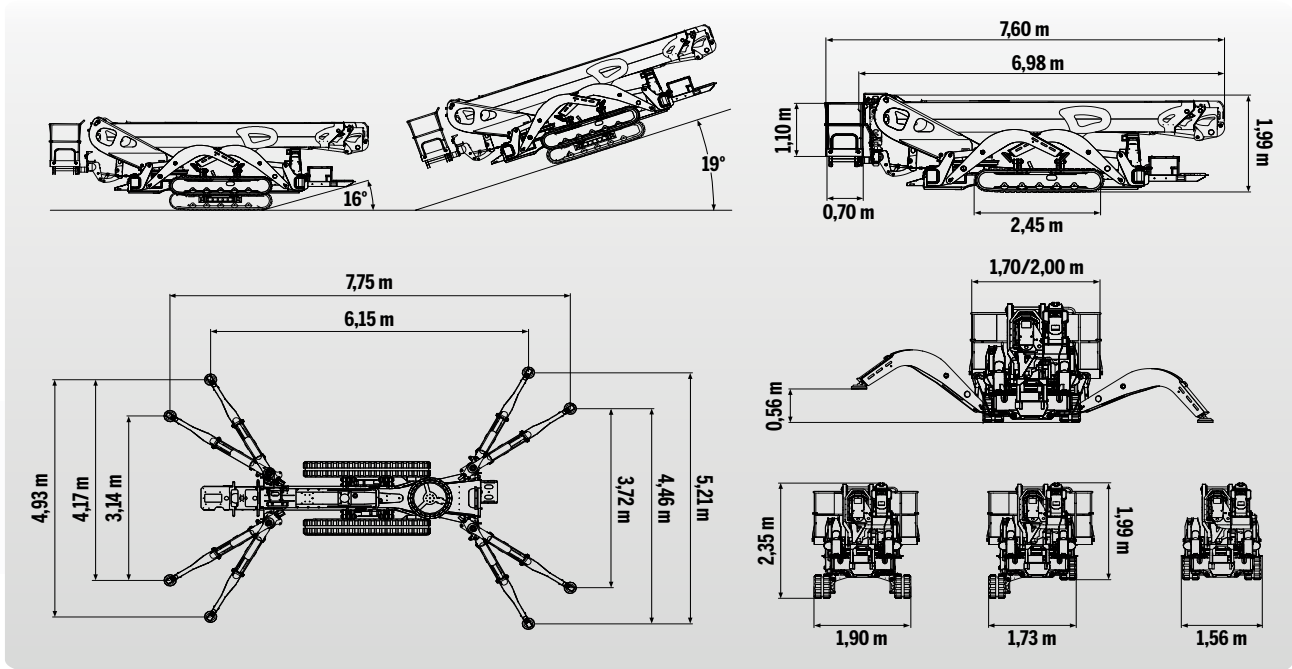

DONNÉES TECHNIQUES

CAPACITÉ MAXIMALE

220 KG + 60 KG ~~X~~
120 KG + 40 KG ~~X~~

PRESTATIONS